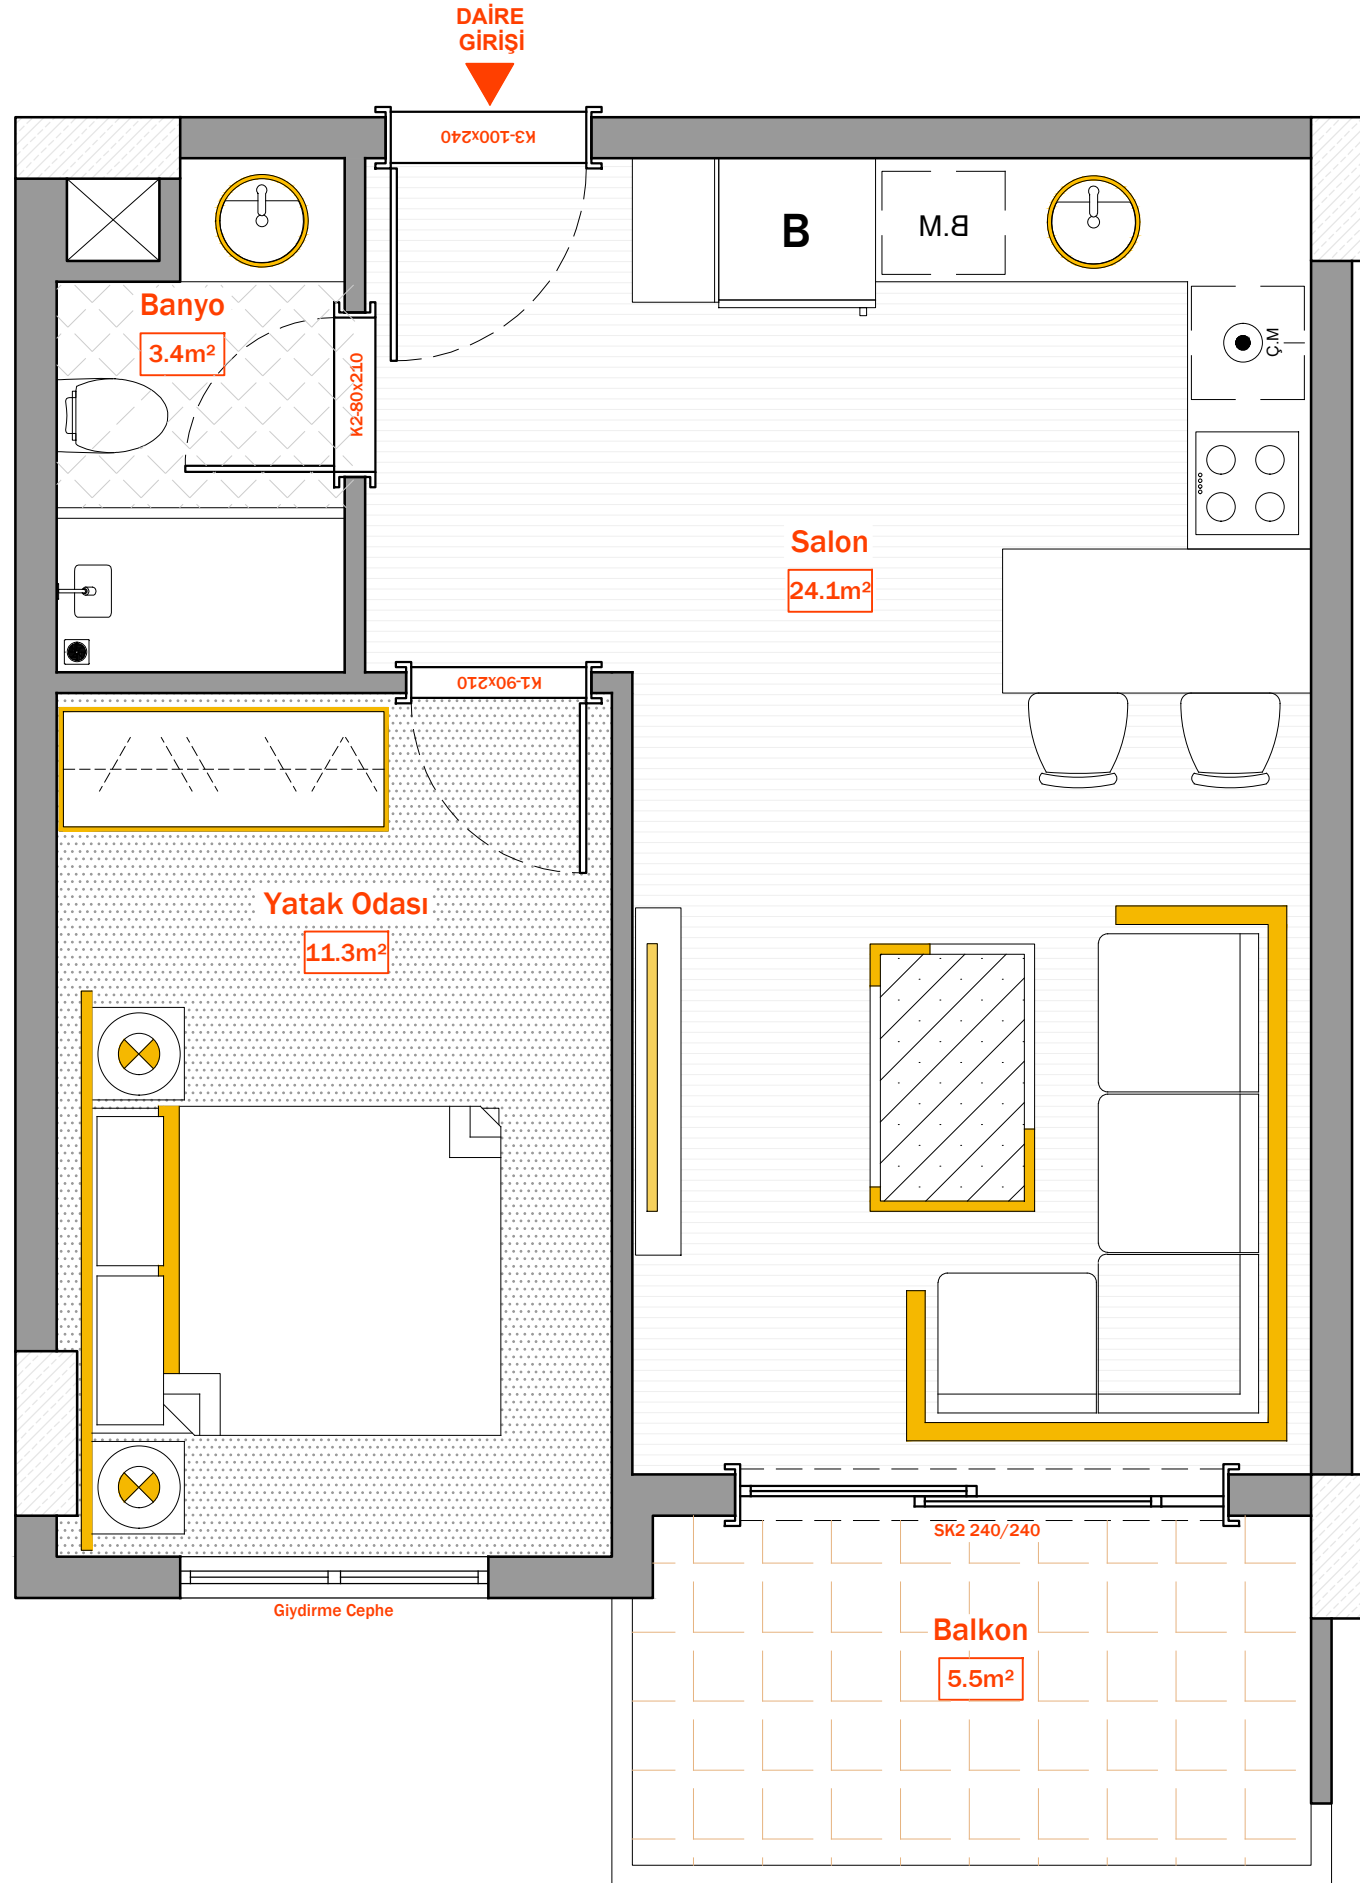

12 Nolu Bağımsız Bölüm

12 Nolu B.B.

Tipi:
Cephesi:
Bulunduğu Kat:

Net Alan:
Brüt Alan:
Genel Brüt Alan:

ODA METREKARELERİ:

Salon + Mutfak:
Yatak Odası:
Oda:
Banyo:
Balkon:

Lejant

HAYPARK
-Magic Hill-

DAİRE PLANI

12
NOLU
DAİRE PLANI

C
BLOK

C1.17