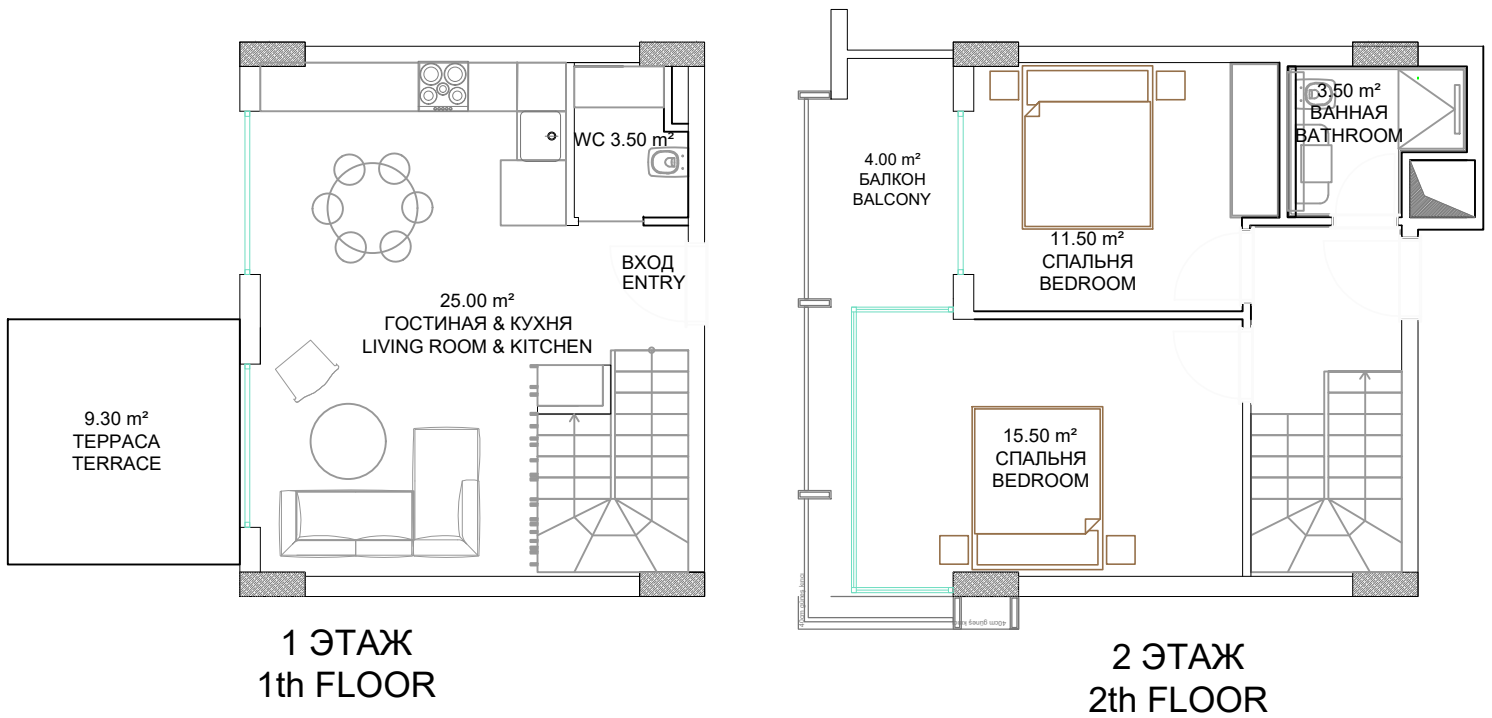

# NOVIS STYLE - AVSALLAR

Садовый дуплекс  
GARDEN DUBLEX

NO 1 GARDEN DUBLEX  
2+1

Total Area / Общая площадь : 104 m<sup>2</sup>  
Net Area / Чистая площадь : 75,6 m<sup>2</sup>