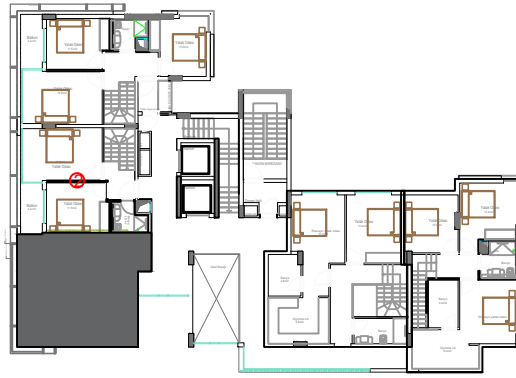

# NOVIS STYLE - AVSALLAR

Садовый дуплекс  
GARDEN DUBLEX

NO 1 GARDEN DUBLEX  
2+1

Total Area / Общая площадь : 104 m<sup>2</sup>  
Net Area / Чистая площадь : 75,6 m<sup>2</sup>