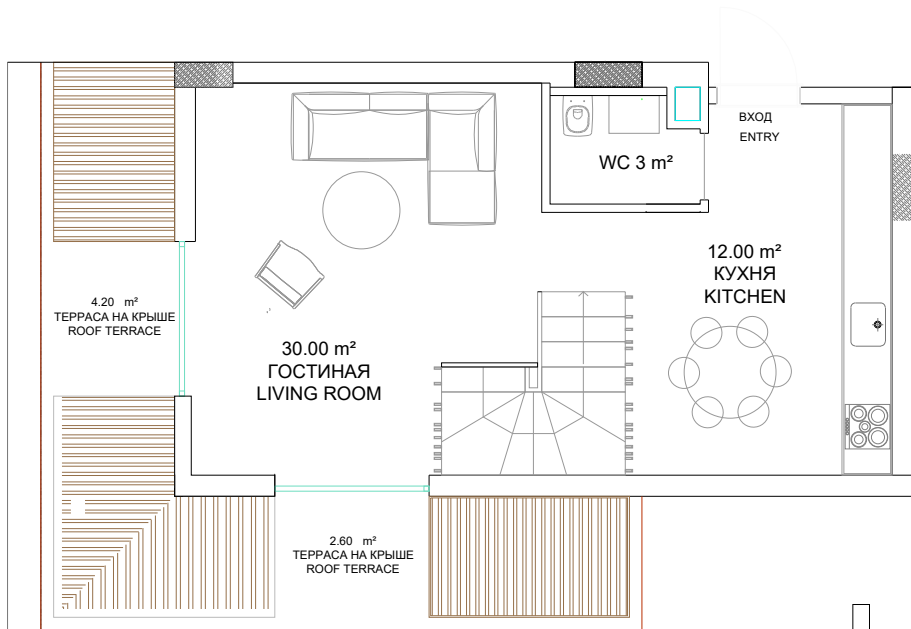

NOVIS STYLE/ AVSALLAR

ROOF DUBLEX PLAN
КРЫША ДУПЛЕКС

1 ЭТАЖ
1th FLOOR

2 ЭТАЖ
2th FLOOR

NO 36 DUBLEX
2+1

Total Area / Общая площадь : 105 m²
Net Area / Чистая площадь : 81 m²