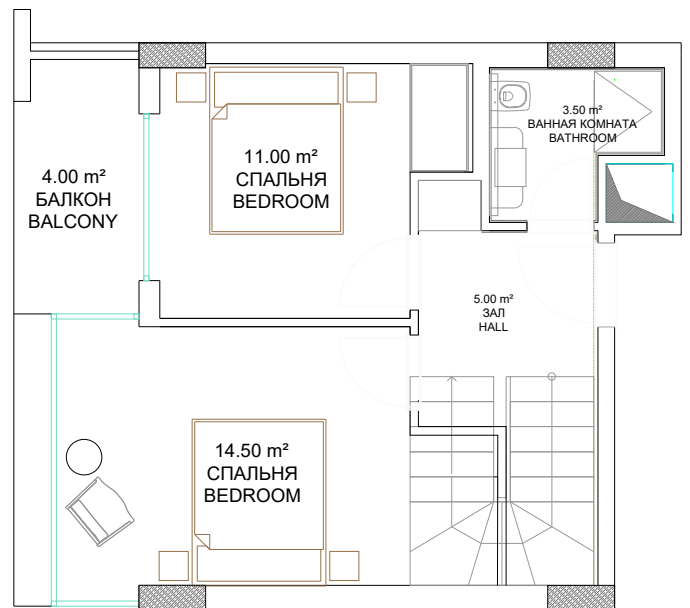

NOVIS STYLE/ AVSALLAR

ROOF DUBLEX PLAN
КРЫША ДУПЛЕКС

1 ЭТАЖ
1th FLOOR

2 ЭТАЖ
2th FLOOR

NO 36 DUBLEX
2+1

Total Area / Общая площадь : 105 m²
Net Area / Чистая площадь : 81 m²