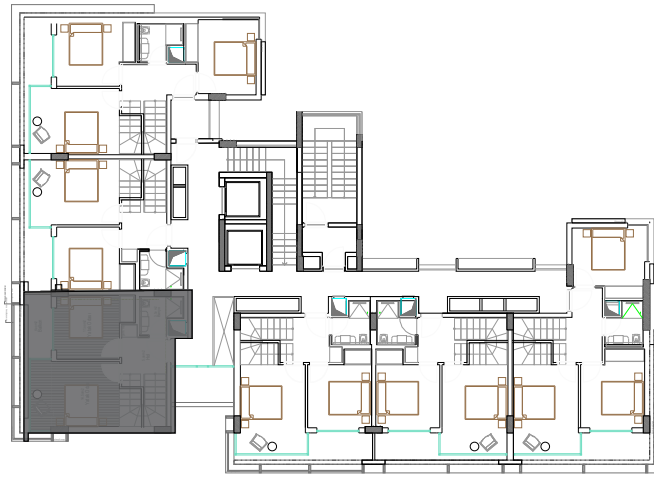

NOVIS STYLE/ AVSALLAR

ROOF DUBLEX PLAN
КРЫША ДУПЛЕКС

1 ЭТАЖ
1th FLOOR

2 ЭТАЖ
2th FLOOR

NO 36 DUBLEX
2+1

Total Area / Общая площадь : 105 m²
Net Area / Чистая площадь : 81 m²