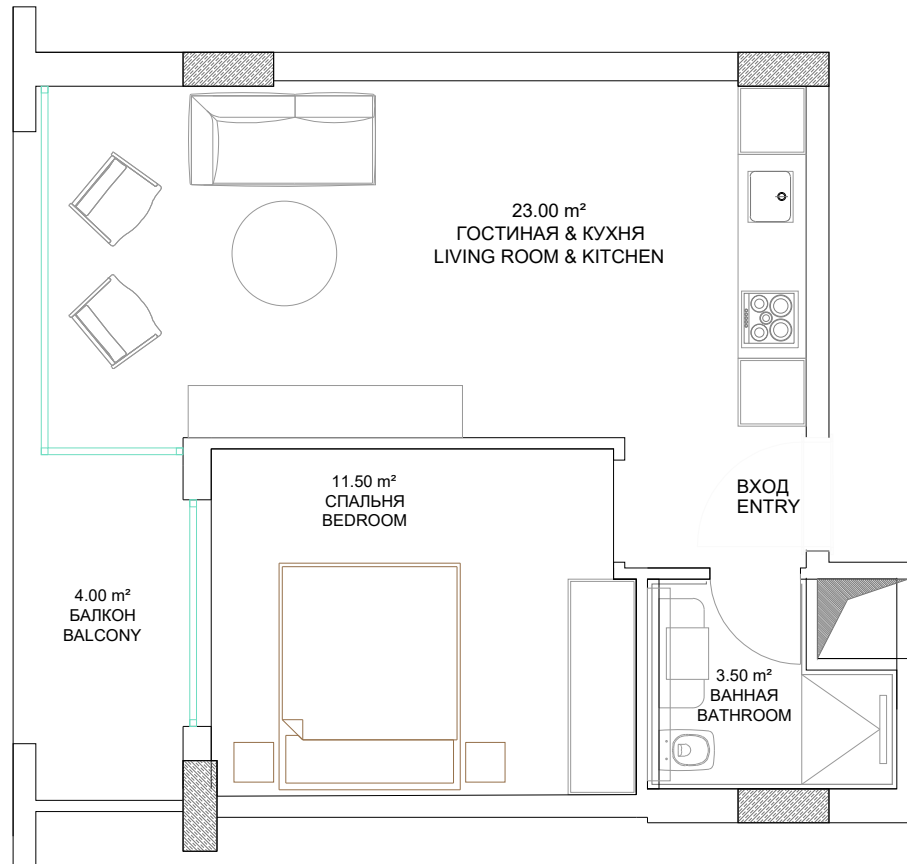

NOVİS STYLE AVSALLAR

1.2.3.4.5. FLOOR PLAN
1.2.3.4.5. ПОЭТАЖНЫЙ ПЛАН

NO 7,13,19,25,31
1+1

Total Area / Общая площадь : 46 m²
Net Area / Чистая площадь : 41,6 m²