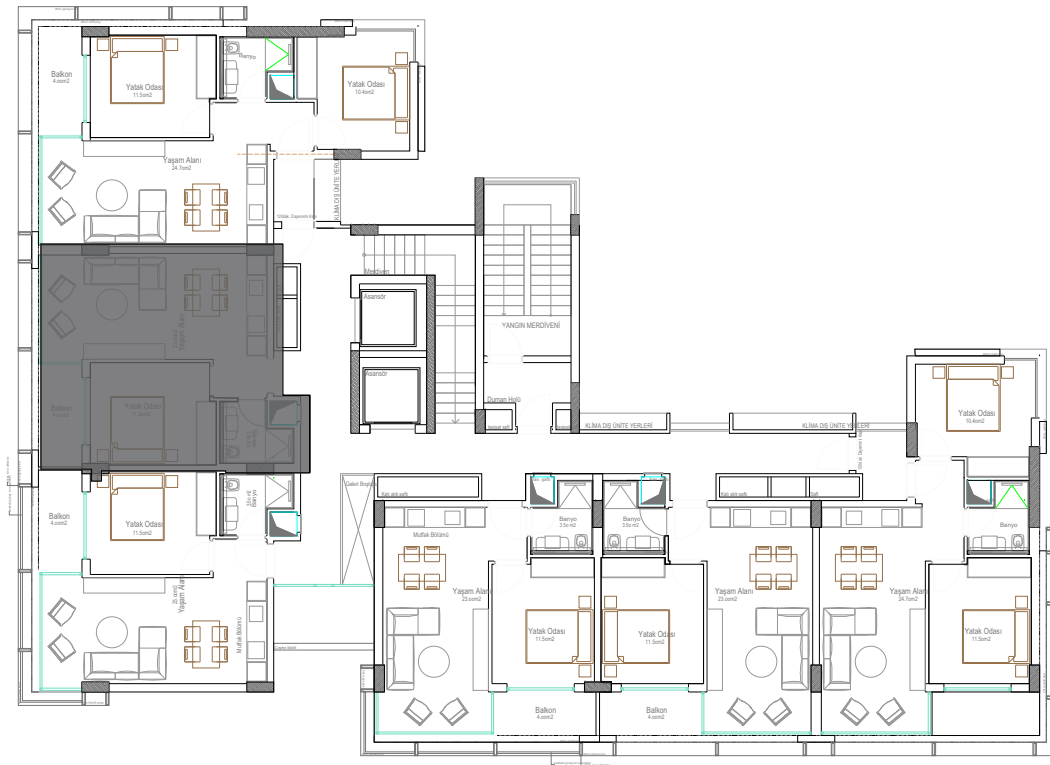

NOVİS STYLE AVSALLAR

1.2.3.4.5. FLOOR PLAN
1.2.3.4.5. ПОЭТАЖНЫЙ ПЛАН

NO 7,13,19,25,31
1+1

Total Area / Общая площадь : 46 m²
Net Area / Чистая площадь : 41,6 m²