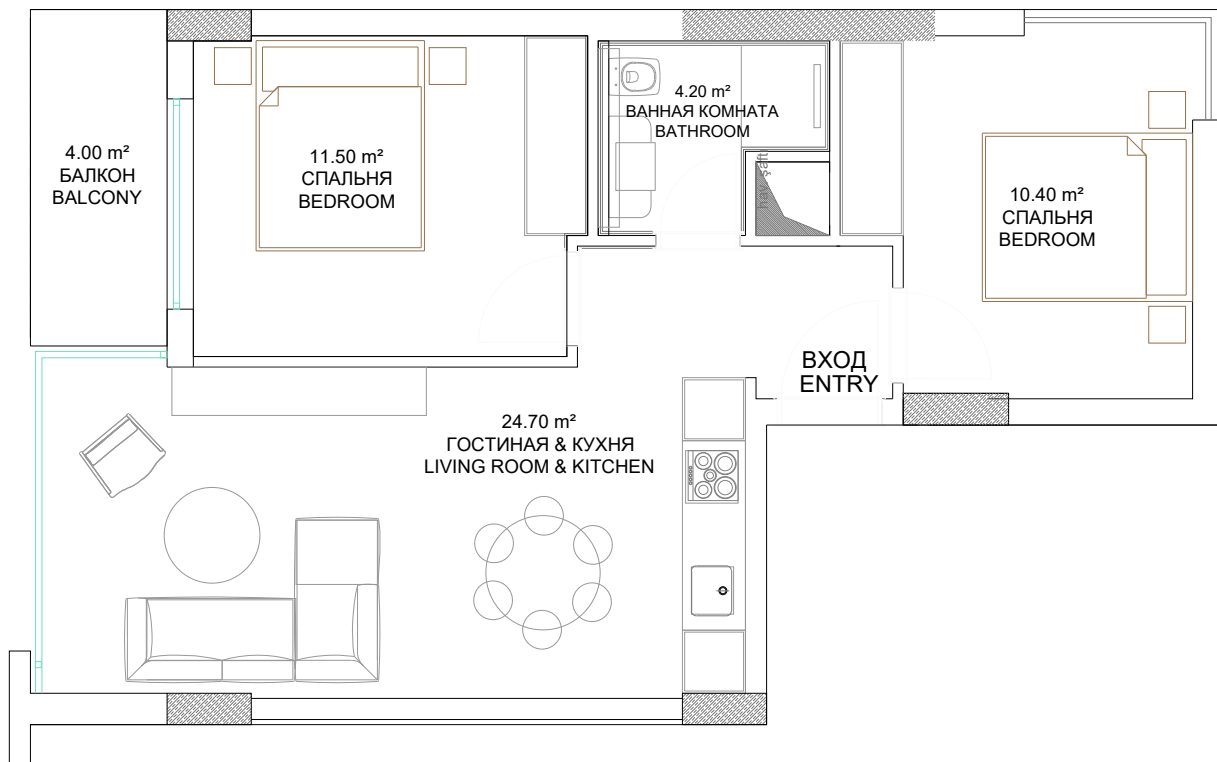

NOVİS STYLE AVSALLAR

1.2.3.4.5. FLOOR PLAN

NO 8,14,20,26,32
2+1

Total Area / Общая площадь : 64 m²
Net Area / Чистая площадь : 54 m²