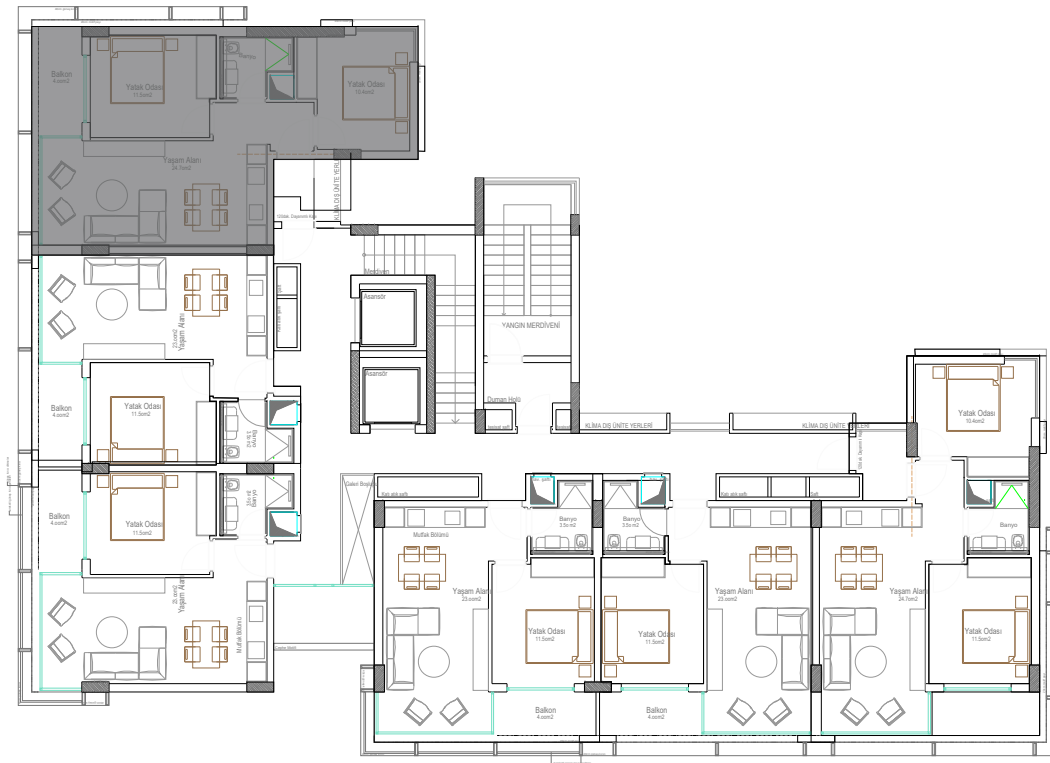

NOVİS STYLE AVSALLAR

1.2.3.4.5. FLOOR PLAN

NO 8,14,20,26,32
2+1

Total Area / Общая площадь : 64 m²
Net Area / Чистая площадь : 54 m²